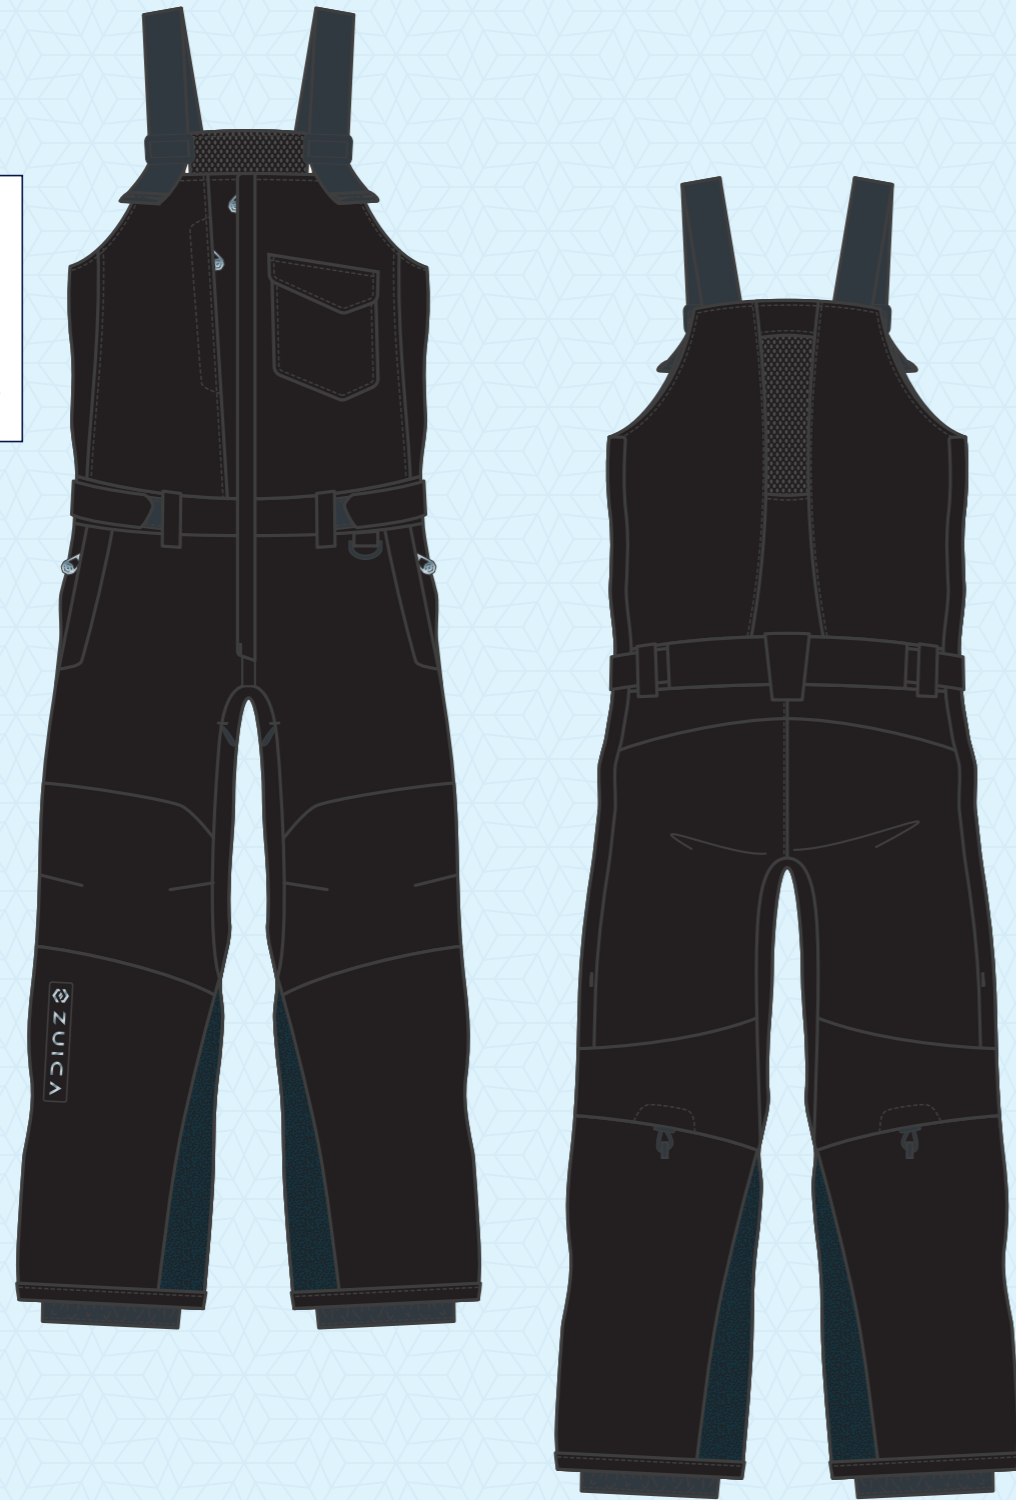

ZSP26-T100 (Jacket)

展開サイズ: XXS, XS, S, M, L, XL, XXL

- BK : A
- BK : B
- BK : C

ZSP26-B201 (Bib Pants)

展開サイズ: XXS, XS, S, M, L, XL, XXL

- 4-Way Stretch
- 防水性 20,000mm
- 透気性 10,000g

ZSP26-B200 (Waist Pants)

展開サイズ: XXS, XS, S, M, L, XL, XXL

- BK : A
- BK : B
- BK : C
- : 高強度素材

- BK : A
- BK : B
- BK : C
- : 高強度素材

ZSP26-T100 (Jacket)

- BK : A
- BK : B
- BK : C

ZSP26-B200 (Waist Pants)

防水長
20,000mm
透湿量
10,000g

- BK** : A
- BK** : B
- BK** : C
- : 高強度素材

アブドミナルアジャストベルト

ベンチレーション

レッグアジャスト

後ろ裾の丈の長さを調整でき裾の余りを軽減。シーンに合わせて長さを調節することが便利です。

ZSP26-B201 (Bib Pants)

防水透湿
20,000mm
10,000g

- BK : A
- BK : B
- BK : C
- : 高強度素材

Multi Sizing Adjust System (Bib Type)

ZSP26-P100 (Poncho)

展開サイズ: M,L

FR/Flame Red

ZSP26-M100 (Middle Jacket)

展開サイズ: XS,S,M,L,XL

FR/Flame Red