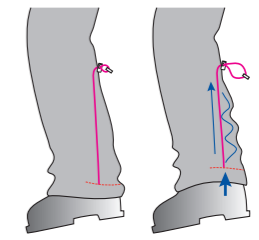

ZSP26-T100 (Jacket)

展開サイズ: XXS, XS, S, M, L, XL, XXL

- BK : A
- BK : B
- BK : C

ZSP26-B201 (Bib Pants)

展開サイズ: XXS, XS, S, M, L, XL, XXL

- 4-Way Stretch
- 防水性 20,000mm
- 透気性 10,000g

ZSP26-B200 (Waist Pants)

展開サイズ: XXS, XS, S, M, L, XL, XXL

- BK : A
- BK : B
- BK : C
- : 高強度素材

- BK : A
- BK : B
- BK : C
- : 高強度素材

ZSP26-T100 (Jacket)

- BK : A
- BK : B
- BK : C

ZSP26-B200 (Waist Pants)

防水長
20,000mm
透湿量
10,000g

- BK** : A
- BK** : B
- BK** : C
- : 高強度素材

アブドミナルアジャストベルト

ベンチレーション

レッグアジャスト

後ろ裾の丈の長さを調整でき裾の余りを軽減。シーンに合わせて長さを調節することが便利です。

ZSP26-B201 (Bib Pants)

防水透湿
20,000mm
10,000g

- BK : A
- BK : B
- BK : C
- : 高強度素材

Multi Sizing Adjust System (Bib Type)