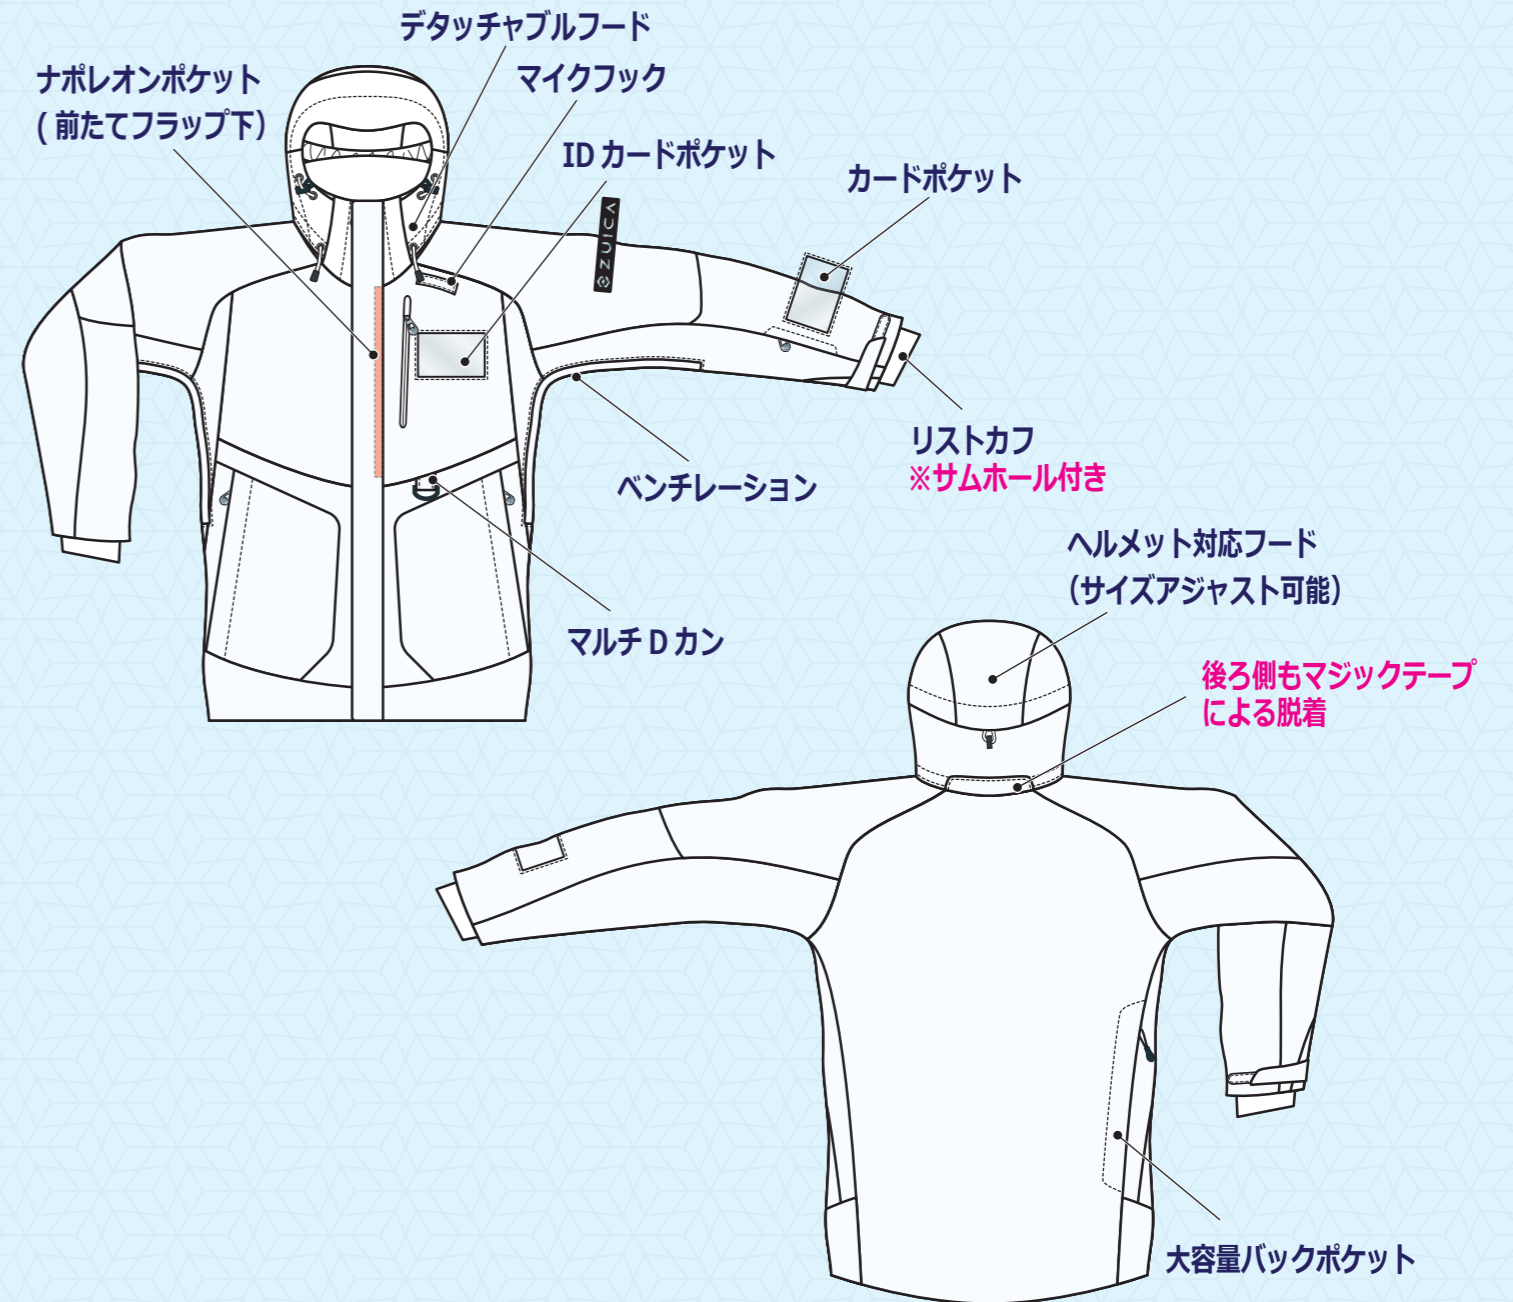

ZSP26-T100 (Jacket)

展開サイズ: XXS, XS, S, M, L, XL, XXL

- BK : A
- BK : B
- BK : C

ZSP26-B201 (Bib Pants)

展開サイズ: XXS, XS, S, M, L, XL, XXL

- 4-Way Stretch
- 防水性 20,000mm
- 透気性 10,000g

ZSP26-B200 (Waist Pants)

展開サイズ: XXS, XS, S, M, L, XL, XXL

- BK : A
- BK : B
- BK : C
- : 高強度素材

- BK : A
- BK : B
- BK : C
- : 高強度素材

ZSP26-T100 (Jacket)

- BK : A
- BK : B
- BK : C

ZSP26-B200 (Waist Pants)

防水長
20,000mm
透湿量
10,000g

- BK** : A
- BK** : B
- BK** : C
- : 高強度素材

アブドミナルアジャストベルト

ベンチレーション

レッグアジャスト

後ろ裾の丈の長さを調整でき裾の余りを軽減。シーンに合わせて長さを調節することが便利です。

ZSP26-B201 (Bib Pants)

防水透湿
20,000mm
10,000g

- BK : A
- BK : B
- BK : C
- : 高強度素材

Multi Sizing Adjust System (Bib Type)

ZSP26-P100 (Poncho)

展開サイズ: M,L

FR/Flame Red

ZSP26-M100 (Middle Jacket)

展開サイズ: XS,S,M,L,XL

FR/Flame Red