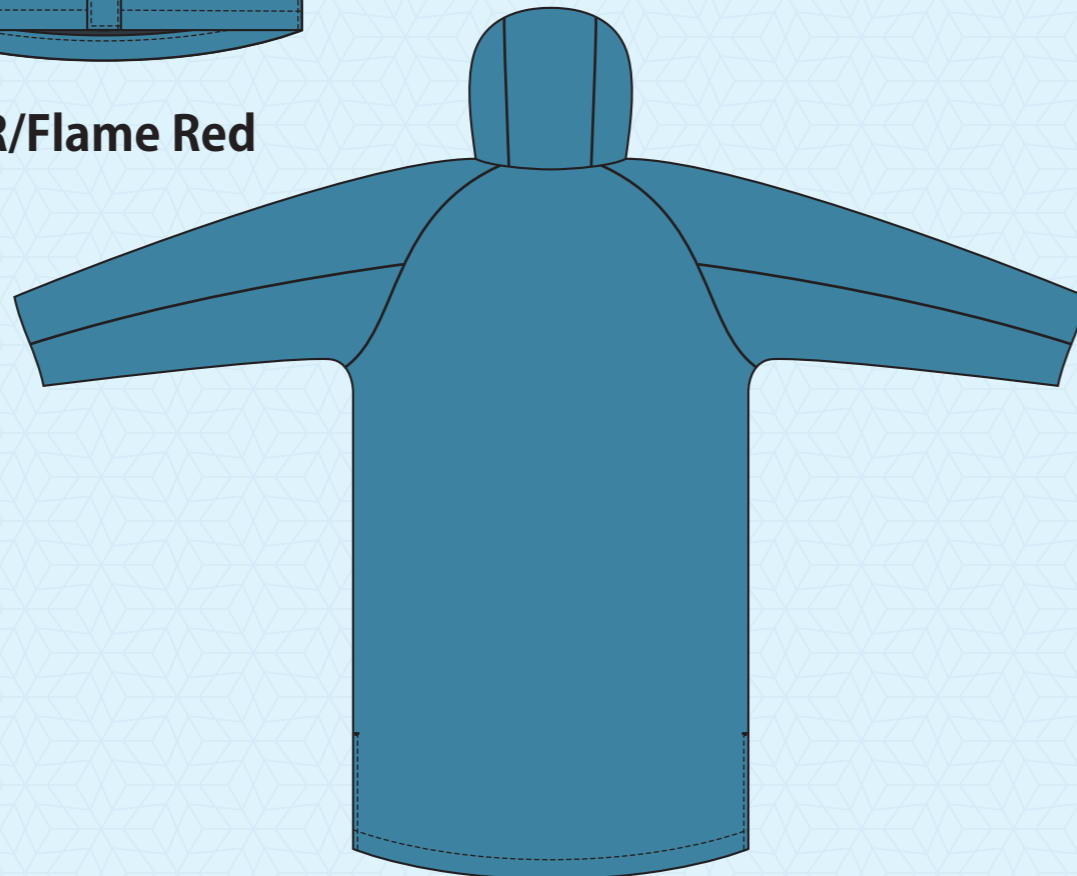

ZSP26-T100 (Jacket)

展開サイズ: XXS, XS, S, M, L, XL, XXL

- BK : A
- BK : B
- BK : C

ZSP26-B201 (Bib Pants)

展開サイズ: XXS, XS, S, M, L, XL, XXL

- 4-Way Stretch
- 防水性 20,000mm
- 透気性 10,000g

ZSP26-B200 (Waist Pants)

展開サイズ: XXS, XS, S, M, L, XL, XXL

- BK : A
- BK : B
- BK : C
- : 高強度素材

- BK : A
- BK : B
- BK : C
- : 高強度素材

ZSP26-T100 (Jacket)

- BK : A
- BK : B
- BK : C

ZSP26-B200 (Waist Pants)

防水長
20,000mm
透湿量
10,000g

- BK** : A
- BK** : B
- BK** : C
- : 高強度素材

アブドミナルアジャストベルト

ベンチレーション

レッグアジャスト

後ろ裾の丈の長さを調整でき裾の余りを軽減。シーンに合わせて長さを調節することが便利です。

ZSP26-B201 (Bib Pants)

防水透湿
20,000mm
10,000g

- BK : A
- BK : B
- BK : C
- : 高強度素材

Multi Sizing Adjust System (Bib Type)

ZSP26-P100 (Poncho)

展開サイズ: M,L

FR/Flame Red

ZSP26-M100 (Middle Jacket)

展開サイズ: XS,S,M,L,XL

FR/Flame Red