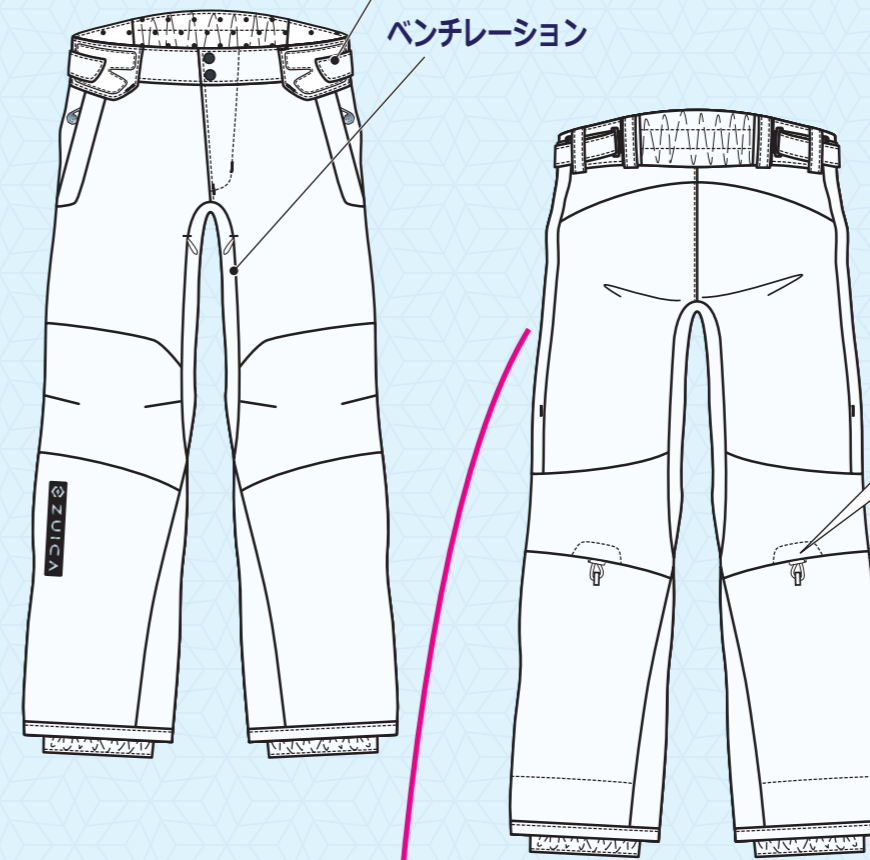

ZSP26-T100 (Jacket)

展開サイズ: XXS, XS, S, M, L, XL, XXL

- BK : A
- BK : B
- BK : C

ZSP26-B201 (Bib Pants)

展開サイズ: XXS, XS, S, M, L, XL, XXL

- 4-Way Stretch
- 防水性 20,000mm
- 透気性 10,000g

ZSP26-B200 (Waist Pants)

展開サイズ: XXS, XS, S, M, L, XL, XXL

- BK : A
- BK : B
- BK : C
- : 高強度素材

- BK : A
- BK : B
- BK : C
- : 高強度素材

ZSP26-T100 (Jacket)

- BK : A
- BK : B
- BK : C

ZSP26-B200 (Waist Pants)

防水長
20,000mm
透湿量
10,000g

- BK** : A
- BK** : B
- BK** : C
- : 高強度素材

アブドミナルアジャストベルト

ベンチレーション

レッグアジャスト

後ろ裾の丈の長さを調整でき裾の余りを軽減。シーンに合わせて長さを調節することが便利です。

ZSP26-B201 (Bib Pants)

防水透湿
20,000mm
10,000g

- BK : A
- BK : B
- BK : C
- : 高強度素材

Multi Sizing Adjust System (Bib Type)

ZSP26-P100 (Poncho)

展開サイズ: M,L

FR/Flame Red

ZSP26-M100 (Middle Jacket)

展開サイズ: XS,S,M,L,XL

FR/Flame Red