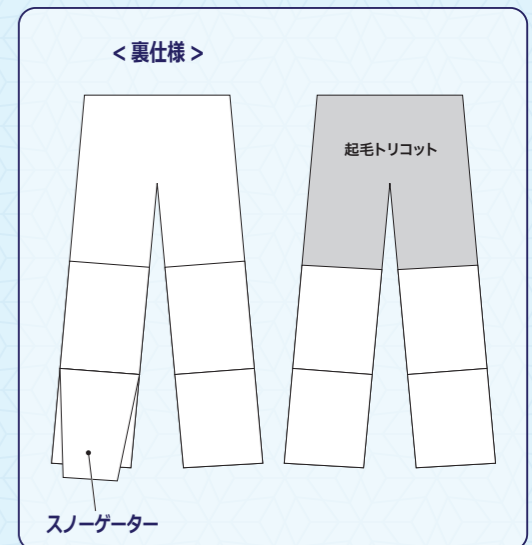

ZSP26-T100 (Jacket)

展開サイズ: XXS, XS, S, M, L, XL, XXL

- BK : A
- BK : B
- BK : C

ZSP26-B201 (Bib Pants)

展開サイズ: XXS, XS, S, M, L, XL, XXL

- 4-Way Stretch
- 防水性 20,000mm
- 透気性 10,000g

ZSP26-B200 (Waist Pants)

展開サイズ: XXS, XS, S, M, L, XL, XXL

- BK : A
- BK : B
- BK : C
- : 高強度素材

- BK : A
- BK : B
- BK : C
- : 高強度素材

ZSP26-T100 (Jacket)

- BK : A
- BK : B
- BK : C

ZSP26-B200 (Waist Pants)

防水長
20,000mm
透湿量
10,000g

- BK** : A
- BK** : B
- BK** : C
- : 高強度素材

アブドミナルアジャストベルト

ベンチレーション

レッグアジャスト

後ろ裾の丈の長さを調整でき裾の余りを軽減。シーンに合わせて長さを調節することが便利です。

ZSP26-B201 (Bib Pants)

防水透湿
20,000mm
10,000g

- BK : A
- BK : B
- BK : C
- : 高強度素材

Multi Sizing Adjust System (Bib Type)

ZSP26-P100 (Poncho)

展開サイズ: M,L

FR/Flame Red

ZSP26-M100 (Middle Jacket)

展開サイズ: XS,S,M,L,XL

FR/Flame Red