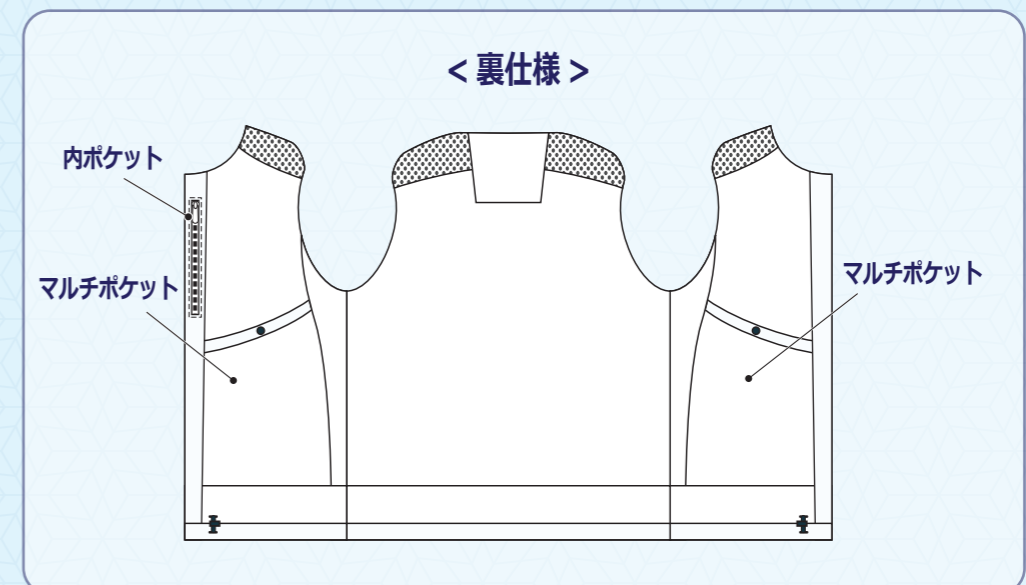

ZSP26-T100 (Jacket)

展開サイズ: XXS, XS, S, M, L, XL, XXL

- BK : A
- BK : B
- BK : C

ZSP26-B201 (Bib Pants)

展開サイズ: XXS, XS, S, M, L, XL, XXL

- 4-Way Stretch
- 防水性 20,000mm
- 透気性 10,000g

ZSP26-B200 (Waist Pants)

展開サイズ: XXS, XS, S, M, L, XL, XXL

- BK : A
- BK : B
- BK : C
- : 高強度素材

- BK : A
- BK : B
- BK : C
- : 高強度素材

ZSP26-T100 (Jacket)

- BK : A
- BK : B
- BK : C

ZSP26-B200 (Waist Pants)

防水長
20,000mm
透湿量
10,000g

- BK** : A
- BK** : B
- BK** : C
- : 高強度素材

アブドミナルアジャストベルト

ベンチレーション

レッグアジャスト

後ろ裾の丈の長さを調整でき裾の余りを軽減。シーンに合わせて長さを調節することが便利です。

ZSP26-B201 (Bib Pants)

防水透湿
20,000mm
10,000g

- BK : A
- BK : B
- BK : C
- : 高強度素材

Multi Sizing Adjust System (Bib Type)

ZSP26-P100 (Poncho)

展開サイズ: M,L

FR/Flame Red

ZSP26-M100 (Middle Jacket)

展開サイズ: XS,S,M,L,XL

FR/Flame Red