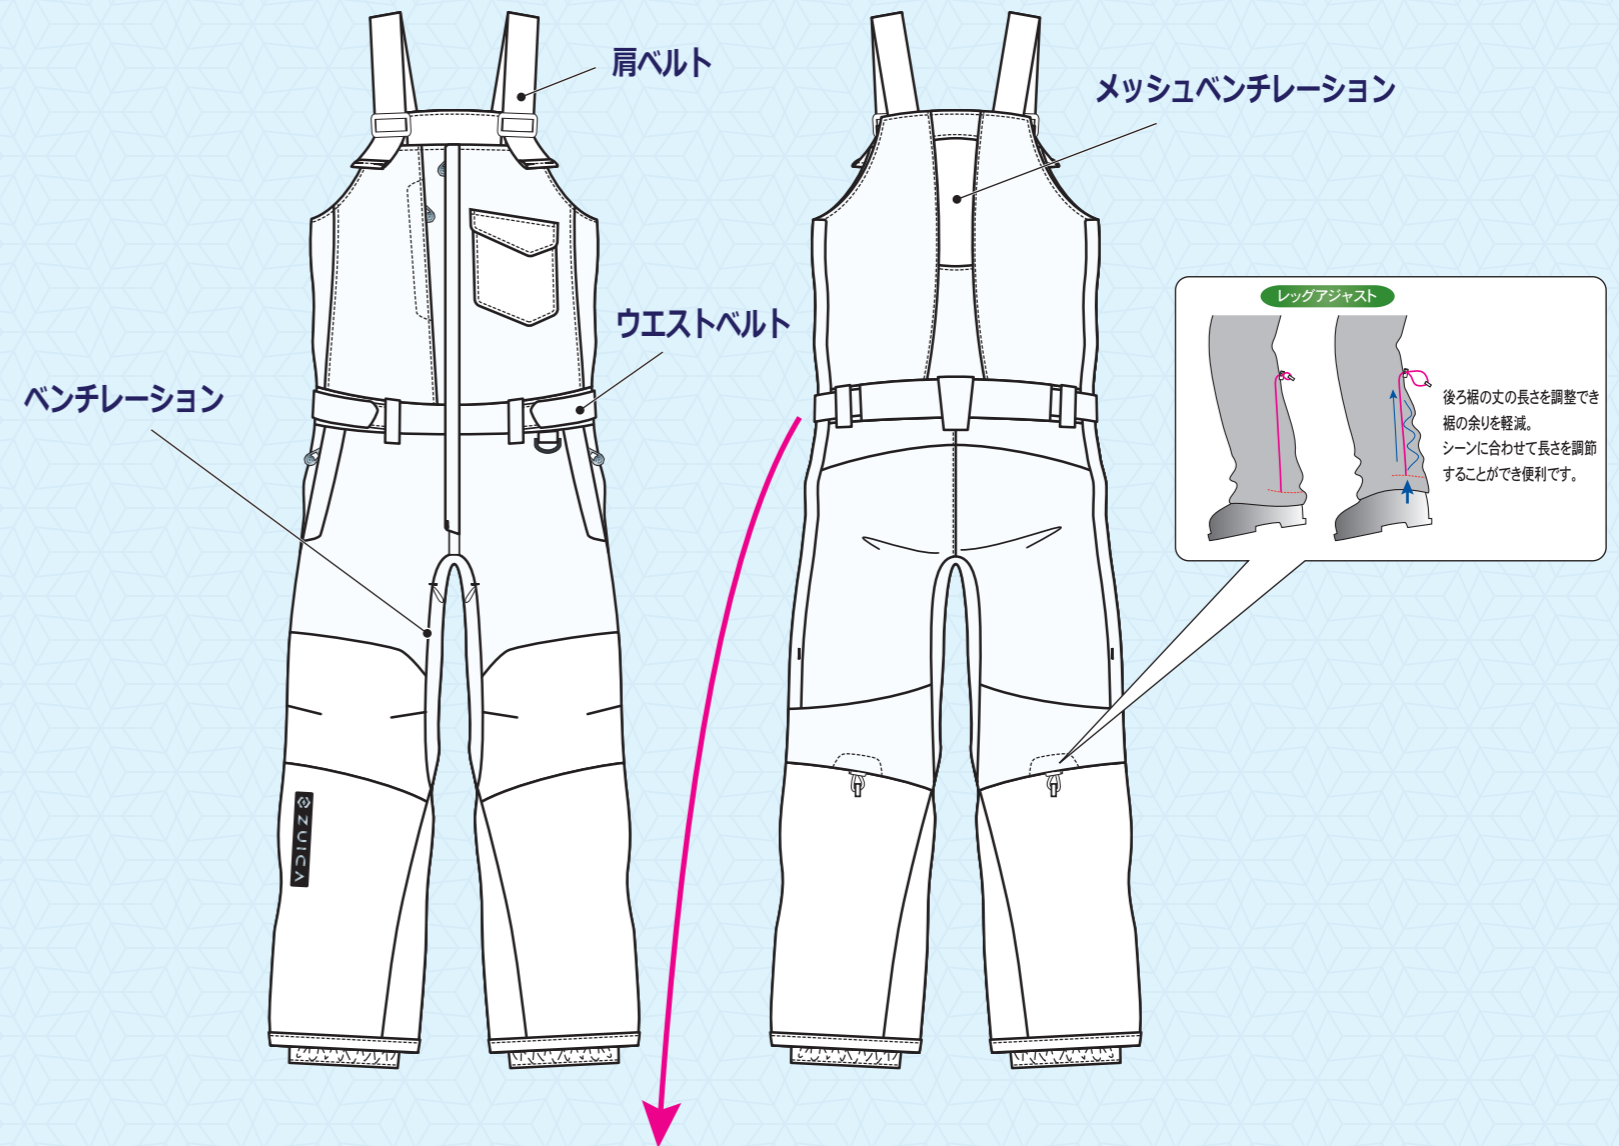

ZSP26-T100 (Jacket)

展開サイズ: XXS, XS, S, M, L, XL, XXL

- BK : A
- BK : B
- BK : C

ZSP26-B201 (Bib Pants)

展開サイズ: XXS, XS, S, M, L, XL, XXL

- 4-Way Stretch
- 防水性 20,000mm
- 透気性 10,000g

ZSP26-B200 (Waist Pants)

展開サイズ: XXS, XS, S, M, L, XL, XXL

- BK : A
- BK : B
- BK : C
- : 高強度素材

- BK : A
- BK : B
- BK : C
- : 高強度素材

ZSP26-T100 (Jacket)

- BK : A
- BK : B
- BK : C

ZSP26-B200 (Waist Pants)

防水長
20,000mm
透湿量
10,000g

- BK** : A
- BK** : B
- BK** : C
- : 高強度素材

アブドミナルアジャストベルト

ベンチレーション

レッグアジャスト

後ろ裾の丈の長さを調整でき裾の余りを軽減。シーンに合わせて長さを調節することが便利です。

ZSP26-B201 (Bib Pants)

防水透湿
20,000mm
10,000g

- BK : A
- BK : B
- BK : C
- : 高強度素材

Multi Sizing Adjust System (Bib Type)

ZSP26-P100 (Poncho)

展開サイズ: M,L

FR/Flame Red

ZSP26-M100 (Middle Jacket)

展開サイズ: XS,S,M,L,XL

FR/Flame Red