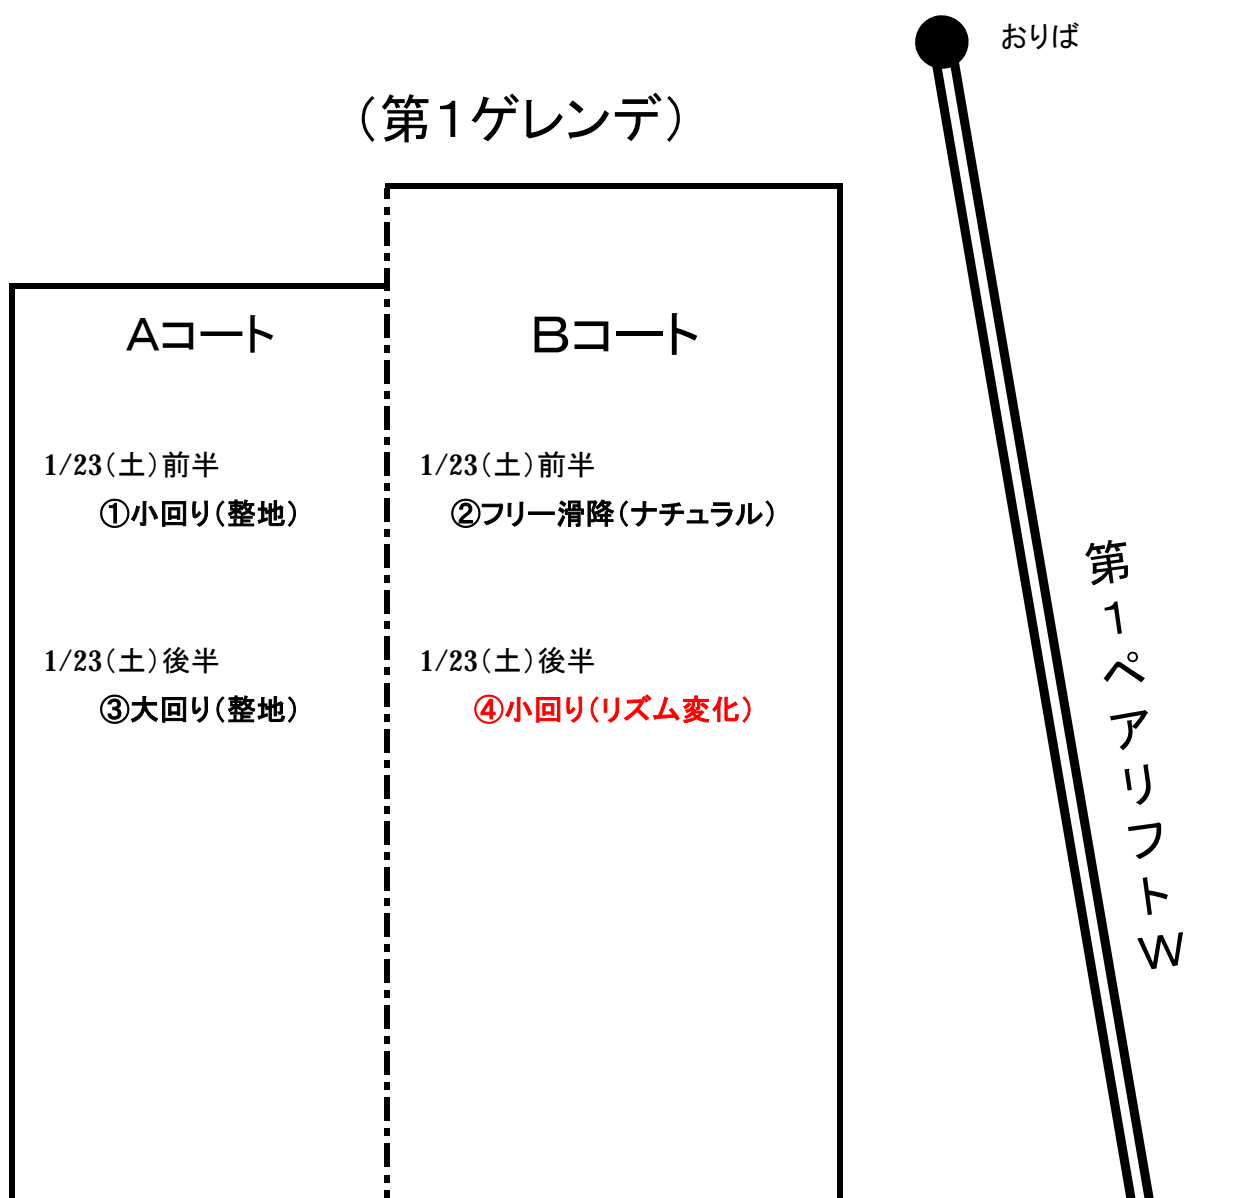

第37回大阪府スキー技術選手権大会 大会使用コート及び競技種目【種目変更修正版】

大阪府スキー連盟

1/22(金) 16:00~16:20 (奥神鍋センター2F) 前日ゼッケン配布
1/23(土) 8:00~8:30 (奥神鍋センター2F) 体調チェックシート受付 当日ゼッケン配布